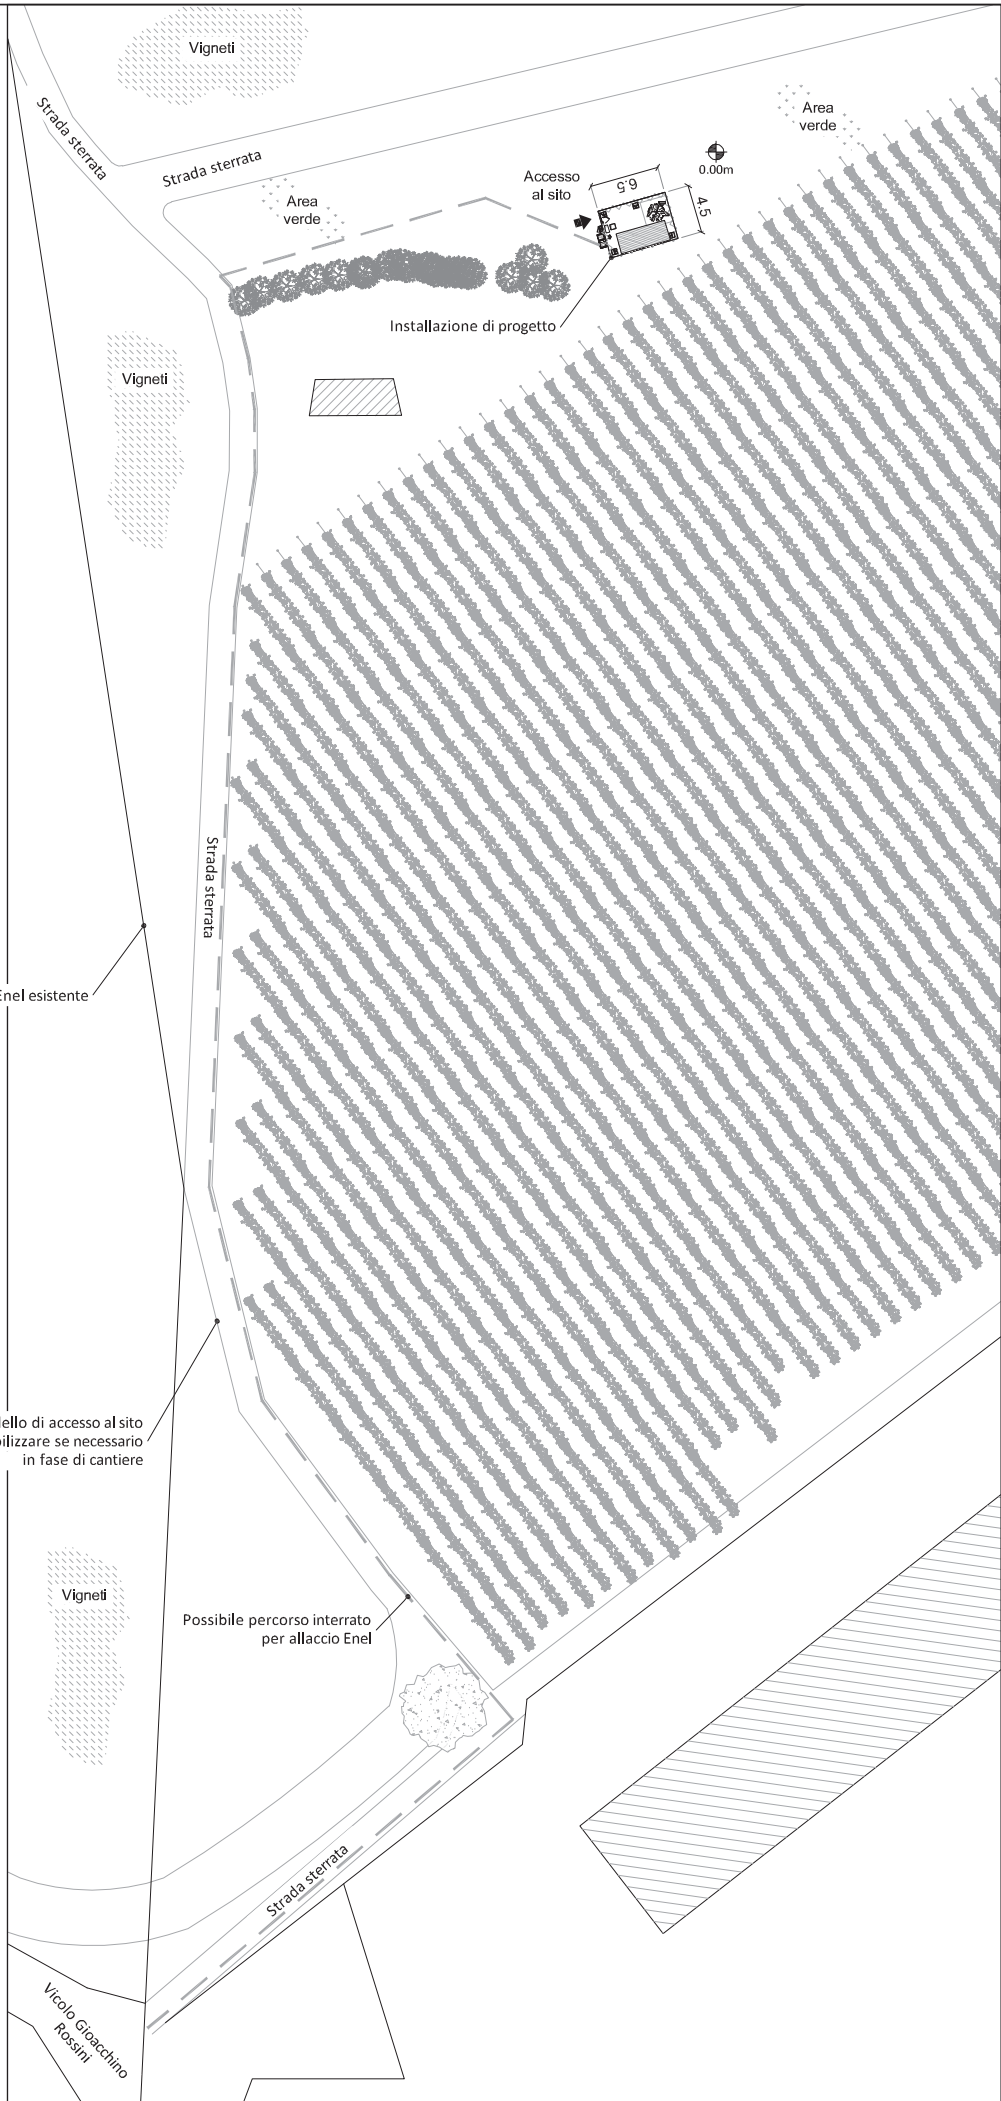

ESTRATTO CATASTALE - SCALA 1:2000

FOGLIO N° 25
MAPPALE N° 29

ESTRATTO C.T.R. - SCALA 1:5000

 ZONA DI INTERVENTO

 driving telecom connectivity		Comune di Cazzago San Martino (BS) Progetto per la realizzazione di una stazione radio base per la copertura radioelettrica			
		Nome sito:	CAZZAGO SAN MARTINO	Cod. prog.:	IT-BS-022733 BS564
 WINDTRE		Nome tavola:	Estratto Catastale / C.T.R.	Scala:	varie
		Fase progetto:	Progetto Architettonico	Data e revisione:	28/08/2023- REV.4
 POWER TO SHARE					

POWER TO SHARE

Comune di Cazzago San Martino (BS) Progetto per la realizzazione di una stazione radio base per la copertura radioelettrica		Nome sito: CAZZAGO SAN MARTINO	Cod. prog.: IT-BS-027233
Fase progetto: Progetto Architettonico	Nome tavola: Planimetrie generali	N° tavola: 85564	Scala: 1:500
Data e revisione: 29/08/2023 - REV.4	N° tavola: B2		

 Opere di progetto

 driving telecom connectivity

 WINDTRE

 POWER TO SHARE

Comune di Cazzago San Martino (BS)		
Progetto per la realizzazione di una stazione radio base per la copertura radioelettrica		
Nome sito:	CAZZAGO SAN MARTINO	Cod. prog.: IT-BS-022733 BS564
Nome tavola:	<i>Tavola comparativa - Pianta installazione</i>	Scala: 1:50
Fase progetto:	Progetto Architettonico	Data e revisione: 28/08/2023- REV.4 N° tavola: 03